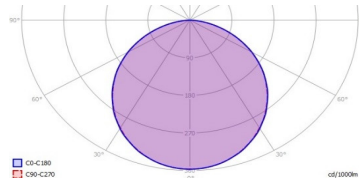

KRIVKA SVIETIVOSTI:

HLAVNÉ VÝHODY:

- vysoká živornosť použitých komponentov
- okamžitý nábeh plnej svietivosti
- efektívna náhrada konvenčných zdrojov svetla
- vysoké úspory energie