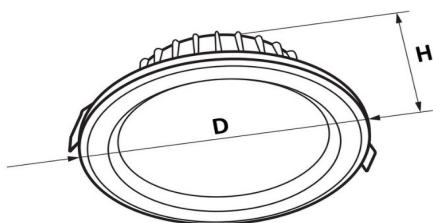

UFO 2

POPIS:

UFO 2 je typový rad moderných, energeticky efektívnych interiérových svietidiel v prevedení downlight určených na celkové osvetlenie hlavne komunikačných priestorov, menších spoločenských a kancelárskych priestorov, sanitárnych priestorov apod. Obzvlášť je vhodné na estetické dotvorenie osvetľovaného priestoru všade tam, kde sa vyžaduje vysoká rovnomernosť a stabilita osvetlenia, ako aj príjemné svetelné prostredie bez rušivého oslnenia.

Svietidlá typového radu **UFO 2** sú určené na montáž do sádkartonového stropného podhľadu.

Na svietidlo **UFO gen.2** sa vzťahuje záruka 5 rokov za predpokladu splnenia prevádzkových podmienok uvedených v technickom liste.

TYPY A PREVEDENIA:

označenie	príkon	sv. tok svietidla	rozmery	hmotnosť
DL2-012	12W	1 050 lm	D=145mm, H=55mm montážny otvor: ø125mm	0,8 kg
DL2-018	18W	1 540 lm	D=195mm, H=65mm montážny otvor: ø170mm	0,9 kg
DL2-024	24W	2 050 lm	D=195mm, H=65mm montážny otvor: ø170mm	0,9 kg
DL2-030	30W	2 560 lm	D=225mm, H=65mm montážny otvor: ø210mm	1,1 kg

TECHNICKÉ PARAMETRE:

Materiál telesa	hliník
Krytie	IP42
Rozsah okolitých teplôt	od 0°C do 30°C
Tepelná ochrana	áno
Napájacie napätie	230V, 50Hz
Účinník	≥0,95
LMMF L70	>100 000 hodín
Index podania farieb	Ra ≥ 80
Teplota chromatickosti Tc	3000K; 4000K; 6000K
Uhol vyžarovania	120°
Možnosť stmievania	na požiadanie 0/1-10V; DALI
Merný výkon svietidla	85 až 90 lm/W (podľa prevedenia)
Záruka	5 rokov
Certifikácia	CE, RoHS
Doplnkové možnosti	nastavenie príkonu podľa požiadavky; prídavný núdzový modul (1 hod.)