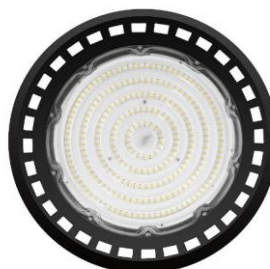

## UNI UFO gen.3

### POPIS:

**UNI UFO** je rotačne symetrické svietidlo určené prevažne do výrobných hál, veľkoplošných skladov ale aj do logistických centier. Teleso svietidla je vyrobené z liateho hliníka, svetelnú časť tvorí LED modul osadený čipmi Philips s rôznymi uhlami vyžarovania.

### TYPY A PREVEDENIA:

Kód	označenie	príkion	svetelný tok LED	rozmery	hmotnosť
56100xx	UNI UFO 100	<b>100W</b>	15 500 lm	D=347 mm, H=142 mm	3,3 kg
56150xx	UNI UFO 150	<b>150W</b>	23 250 lm	D=347 mm, H=142 mm	3,3 kg
56200xx	UNI UFO 200	<b>200W</b>	31 000 lm	D=347 mm, H=142 mm	3,3 kg
56100xxD	UNI UFO DALI 100	<b>100W</b>	15 500 lm	D=347 mm, H=142 mm	3,3 kg
56150xxD	UNI UFO DALI 150	<b>150W</b>	23 250 lm	D=347 mm, H=142 mm	3,3 kg
56200xxD	UNI UFO DALI 200	<b>200W</b>	31 000 lm	D=347 mm, H=142 mm	3,3 kg

### TECHNICKÉ PARAMETRE:

Materiál telesa	hliník
Krytie	IP65
Mechanická odolnosť	IK08
Rozsah okolitých teplôt	od -30°C do 30°C
Prepät'ová ochrana	4kV
Teplná ochrana	áno
Napájacie napätie	230V / 50 Hz
Účinník	≥0,95
Životnosť (L80B10)	>50 000 hodín
Značka LED čipov	Philips
Index podania farieb	Ra ≥ 80
Teplota chromatickosti Tc	4000 K; 5000 K
Uhol vyžarovania	60°, 90° alebo 120°
Možnosť stmievania	na požiadanie 0/1-10V; DALI
Merný výkon LED	155 lm/W
Záruka	<b>5 rokov</b>
Certifikácia	CE, RoHS
Súčasti svietidla	závesné oko, vyvedený kábel