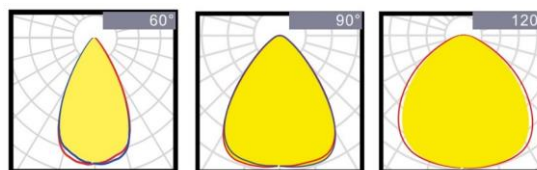

KRIVKY SVIETIVOSTI:

HLAVNÉ VÝHODY:

- záruka 5 rokov
- vysoká životnosť použitých komponentov
- okamžitý nábeh plnej svietivosti
- farba svetla blízka farbe denného svetla
- efektívna náhrada konvenčných zdrojov svetla
- vysoké úspory energie
- možnosť nastavenia výkonu podľa požiadavky