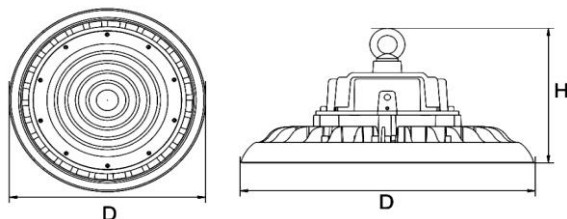

UNI UFO gen.3

POPIS:

UNI UFO je rotačne symetrické svietidlo určené prevažne do výrobných hál, veľkoplošných skladov ale aj do logistických centier. Teleso svietidla je vyrobené z liateho hliníka, svetelnú časť tvorí LED modul osadený čipmi Philips s rôznymi uhlami vyžarovania.

Výhodou svietidla **UNI UFO** je jednobodové uchytenie pomocou závesného oka, ktoré urýchli montáž svietidla.

Na svietidlo **UNI UFO** sa vzťahuje záruka 5 rokov za predpokladu splnenia prevádzkových podmienok.

TYPY A PREVEDENIA:

Kód	označenie	príkion	svetelný tok LED	rozmery	hmotnosť
56100xx	UNI UFO 100	100W	15 500 lm	D=347 mm, H=142 mm	3,3 kg
56150xx	UNI UFO 150	150W	23 250 lm	D=347 mm, H=142 mm	3,3 kg
56200xx	UNI UFO 200	200W	31 000 lm	D=347 mm, H=142 mm	3,3 kg
56100xxD	UNI UFO DALI 100	100W	15 500 lm	D=347 mm, H=142 mm	3,3 kg
56150xxD	UNI UFO DALI 150	150W	23 250 lm	D=347 mm, H=142 mm	3,3 kg
56200xxD	UNI UFO DALI 200	200W	31 000 lm	D=347 mm, H=142 mm	3,3 kg

xx = 60 - optika 60°; 90 - optika 90°; 12 - optika 120°

TECHNICKÉ PARAMETRE:

Materiál telesa	hliník
Krytie	IP65
Mechanická odolnosť	IK08
Rozsah okolitých teplôt	od -30°C do 30°C
Prepät'ová ochrana	4kV
Teplná ochrana	áno
Napájacie napätie	230V / 50 Hz
Účinník	≥0,95
Životnosť (L80B10)	>50 000 hodín
Značka LED čipov	Philips
Index podania farieb	Ra ≥ 80
Teplota chromatickosti Tc	4000 K; 5000 K
Uhol vyžarovania	60°, 90° alebo 120°
Možnosť stmievania	na požiadanie 0/1-10V; DALI
Merný výkon LED	155 lm/W
Záruka	5 rokov
Certifikácia	CE, RoHS
Súčasti svietidla	závesné oko, vyvedený kábel