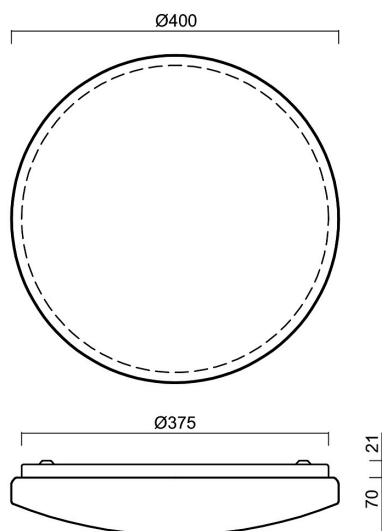

**Technický list**  
**3PLEX - 60190033**

Svietidlo **3PLEX**, je typový rad energeticky efektívnych svietidiel určených na prisadenú montáž ku stropu alebo na stenu. Využitie si nájdú na všeobecné osvetlenie verejných priestorov, chodieb, schodísk, sociálnych priestorov a podobných aplikácií v školách, nemocniciach, verejných inštitúciách, ale aj v bežných vnútorných priestoroch. Svetidlo je osadené LED modulom s čipmi Samsung. Difúzor je z opáľového PMMA.