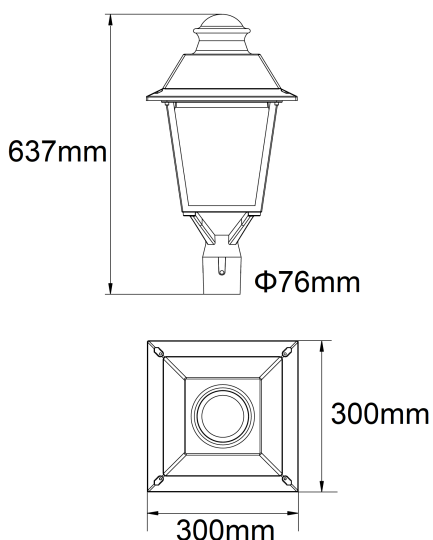

## Technický list ANTIQUE - 236x4L0

**ANTIQUE** je typovým radom parkových LED svetidiel, ktorý zohľadňuje súlad medzi dizajnom a dokonalým osvetlením. Na výber je z dvoch veľkostí telesa v čiernom prevedení, vysokú kvalitu a dlhú trvácnosť zaručuje teleso vyrobené z hliníka, optika chránená kaleným sklom, UV stabilizované šošovky a LED diódy značky Cree s vysokou životnosťou.

### Typy a prevedenia:

**233x4L0** - svetidlo ANTIQUE L s príkonom 30W

**234x4L0** - svetidlo ANTIQUE L s príkonom 40W

**236x4L0** - svetidlo ANTIQUE L s príkonom 60W

**233x4XL0** - svetidlo ANTIQUE XL s príkonom 30W

**234x4XL0** - svetidlo ANTIQUE XL s príkonom 40W

**236x4XL0** - svetidlo ANTIQUE XL s príkonom 60W