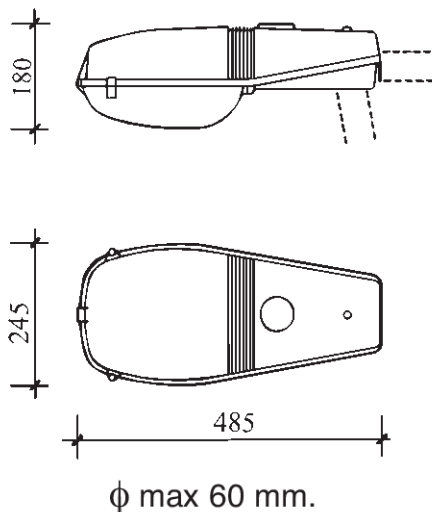

## Technický list

### ASTRA 1 - 403NA70

Uličné svetidlo **ASTRA 1** pre vysokotlakové sodíkové a halogenidové 50W a 70W výbojky a ortuťové 80W a 125W výbojky. Upevnenie na výložník i na stĺp s priemerom D60. Teleso svetidla s predradníkovou časťou tvorí hliníkový odliatok. Kryt telesa svetidla a optickej časti z UV stabilizovaného, nárazuvzdorného polykarbonátu. Reflektor z vysokolešteného hliníka. Jednoduchá údržba - výmena svetelného zdroja bez použitia nástroja. Možnosť vybavenia svetidla poistkou. Štandardná elektrovýzbroj (tlmivka, zapalovač, kompenzačný kondenzátor) alebo regulovateľný elektronický predradník. Farba: kryt - sivá, predradníková časť - čierna.