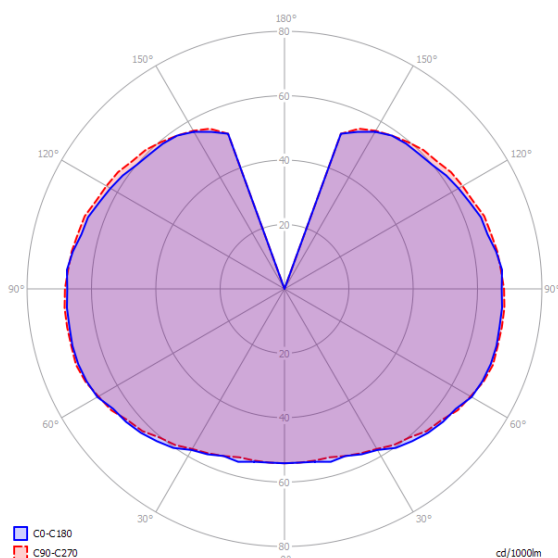

Technický list

GLOBOLUX - 6222/E6114xx

Celoplastové dekoratívne svetidlo pre vonkajšie použitie. Dve prevedenia: pre použitie so žiarovkou alebo kompaktnou žiarivkou a pre použitie s vysokotlakovou ortuťovou 80W a 125W výbojkou, vysokotlakovou sodíkovou 70W výbojkou alebo halogenidovou 70W výbojkou. Dva typy optického krytu: 1. z PMMA odolného voči nárazom, s bajonetovým upevnením v opálovom (OP), dymovom (FU) a čírom (TR) prevedení, 2. z PMMA odolného voči nárazom, s bajonetovým upevnením, ktorý má hornú cloniacu časť čiernej farby. Spodná časť krytu je číra (TR), pre žiarovkové prevedenie aj vo farbe opál (OP). Teleso svetidla je vyrobené z termoplastu. Zinkovaná skrutka a matica na upevnenie na stožiar D 60 mm. Možnosť doplnenia dekoratívnymi prvkami (viď príslušenstvo).

Typy a prevedenia:

- 6000xx** - bez predradníka a sv. zdroja s priemerom Ø 200 mm (OP, TR FU)
- 6002xx** - bez predradníka a sv. zdroja s priemerom Ø 300 mm (OP, TR FU)
- 6004xx** - bez predradníka a sv. zdroja s priemerom Ø 400 mm (OP, TR FU)
- 62226114xx** - výbojkové prevedenie pre HPS I 70W (1A) s priemerom Ø 400 mm (OP, TR FU)
- 6222/E6114xx** - výbojkové prevedenie pre HPS E/MH E 70W (1A) s priemerom Ø 400 mm (OP, TR FU)
- 6222E6114xx** - výbojkové prevedenie s el. predradníkom pre HPS E/MH E70W (1A) s priemerom Ø 400 mm (OP, TR FU)

Špecifikácia GLOBOLUX - 6222/E6114xx

svetelný zdroj	HPS E 70W
svetelný tok zdroja	6500 lm
objímka	E27
stredná doba života	28.000 hod.
teplota chromatickosti Tc	2000 K
menovité napájacie napätie	230V / 50 Hz
príkon svetidla	83 W
trieda ochrany	CL II.
krytie svetidla	IP 44
okolitá teplota	-15 až 25°C
hmotnosť svetidla	4,30 kg