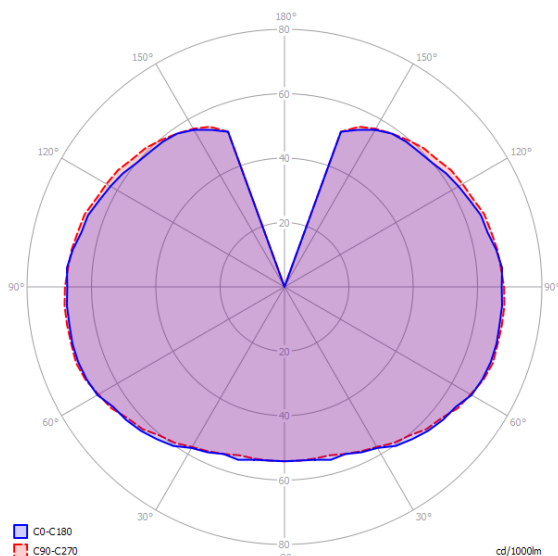

Technický list GLOBOLUX - 62226114xx

Celoplastové dekoratívne svetidlo pre vonkajšie použitie. Dve prevedenia: pre použitie so žiarovkou alebo kompaktnou žiarivkou a pre použitie s vysokotlakovou ortuťovou 80W a 125W výbojkou, vysokotlakovou sodíkovou 70W výbojkou alebo halogenidovou 70W výbojkou. Dva typy optického krytu: 1. z PMMA odolného voči nárazom, s bajonetovým upevnením v opálovom (OP), dymovom (FU) a čírom (TR) prevedení, 2. z PMMA odolného voči nárazom, s bajonetovým upevnením, ktorý má hornú cloniacu časť čiernej farby. Spodná časť krytu je číra (TR), pre žiarovkové prevedenie aj vo farbe opál (OP). Teleso svetidla je vyrobené z termoplastu. Zinkovaná skrutka a matica na upevnenie na stožiar D 60 mm. Možnosť doplnenia dekoratívnymi prvkami (viď príslušenstvo).

Typy a prevedenia:

- 6000xx** - bez predradníka a sv. zdroja s priemerom Ø 200 mm (OP, TR FU)
- 6002xx** - bez predradníka a sv. zdroja s priemerom Ø 300 mm (OP, TR FU)
- 6004xx** - bez predradníka a sv. zdroja s priemerom Ø 400 mm (OP, TR FU)
- 62226114xx** - výbojkové prevedenie pre HPS I 70W (1A) s priemerom Ø 400 mm (OP, TR FU)
- 6222/E6114xx** - výbojkové prevedenie pre HPS E/MH E 70W (1A) s priemerom Ø 400 mm (OP, TR FU)
- 6222E6114xx** - výbojkové prevedenie s el. predradníkom pre HPS E/MH E70W (1A) s priemerom Ø 400 mm (OP, TR FU)

Špecifikácia GLOBOLUX - 62226114xx

svetelný zdroj	HPS I 70W
svetelný tok zdroja	5300 lm
objímka	E27
stredná doba života	28.000 hod.
teplota chromatickosti Tc	2000 K
menovité napájacie napätie	230V / 50 Hz
príkon svetidla	83 W
trieda ochrany	CL II.
krytie svetidla	IP 44
okolitá teplota	-15 až 25°C
hmotnosť svetidla	4,30 kg