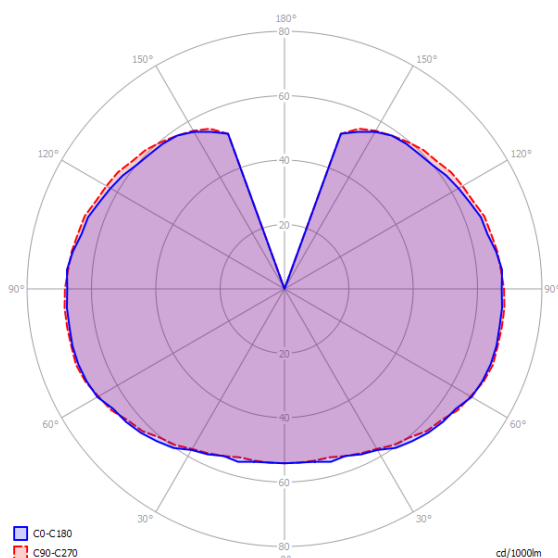

Technický list GLOBOLUX - 6222E6114xx

Celoplastové dekoratívne svetidlo pre vonkajšie použitie. Dve prevedenia: pre použitie so žiarovkou alebo kompaktnou žiarivkou a pre použitie s vysokotlakovou ortuťovou 80W a 125W výbojkou, vysokotlakovou sodíkovou 70W výbojkou alebo halogenidovou 70W výbojkou. Dva typy optického krytu: 1. z PMMA odolného voči nárazom, s bajonetovým upevnením v opálomom (OP), dymovom (FU) a čírom (TR) prevedení, 2. z PMMA odolného voči nárazom, s bajonetovým upevnením, ktorý má hornú cloniacu časť čiernej farby. Spodná časť krytu je číra (TR), pre žiarovkové prevedenie aj vo farbe opál (OP). Teleso svetidla je vyrobené z termoplastu. Zinkovaná skrutka a matica na upevnenie na stožiar D 60 mm. Možnosť doplnenia dekoratívnymi prvkami (viď príslušenstvo).

Typy a prevedenia:

- 6000xx** - bez predradníka a sv. zdroja s priemerom Ø 200 mm (OP, TR FU)
- 6002xx** - bez predradníka a sv. zdroja s priemerom Ø 300 mm (OP, TR FU)
- 6004xx** - bez predradníka a sv. zdroja s priemerom Ø 400 mm (OP, TR FU)
- 62226114xx** - výbojkové prevedenie pre HPS I 70W (1A) s priemerom Ø 400 mm (OP, TR FU)
- 6222/E6114xx** - výbojkové prevedenie pre HPS E/MH E 70W (1A) s priemerom Ø 400 mm (OP, TR FU)
- 6222E6114xx** - výbojkové prevedenie s el. predradníkom pre HPS E/MH E70W (1A) s priemerom Ø 400 mm (OP, TR FU)

Špecifikácia GLOBOLUX - 6222E6114xx

svetelný zdroj	HPS E 70W
svetelný tok zdroja	6500 lm
objímka	E27
stredná doba života	28.000 hod.
teplota chromatickosti Tc	2000 K
menovité napájacie napätie	230V / 50 Hz
príkon svetidla	83 W
trieda ochrany	CL II.
krytie svetidla	IP 44
okolitá teplota	-15 až 25°C
hmotnosť svetidla	4,30 kg