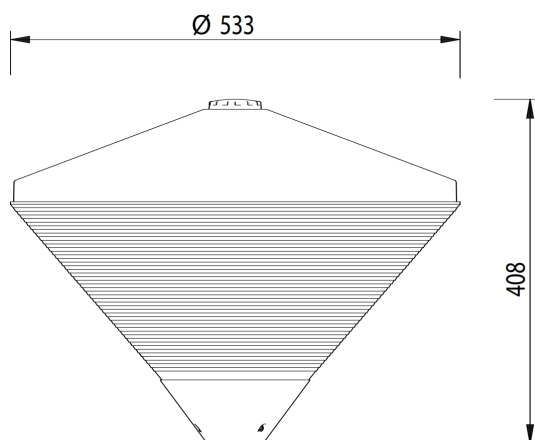

## Technický list KONTIA LED - R17LED030

**KONTIA LED** je vonkajšie dekoratívne svietidlo moderného dizajnu, ktoré poskytuje veľmi dobré ekologické osvetlenie s minimálnym vyžarovaním do horného polpriestoru. Vhodné konštrukčné a tepelné riešenie zabezpečuje dodržanie požadovaných prevádzkových vlastností svietidla počas celej životnosti.

### Špecifikácia KONTIA LED - R17LED030

|                                   |                       |
|-----------------------------------|-----------------------|
| <b>LED</b>                        | 16x VS LED            |
| <b>svetelný tok LED</b>           | 3950 lm               |
| <b>merný výkon LED</b>            | 118 lm/W              |
| <b>LMMF L90</b>                   | 40.000 hod.           |
| <b>LMMF L70</b>                   | 100.000 hod.          |
| <b>index farebného podania Ra</b> | 70+                   |
| <b>teplota chromatickosti Tc</b>  | 4000 K                |
| <b>driver</b>                     | LPF-40-30, LPF-40D-30 |
| <b>menovité napájacie napätie</b> | 230V / 50 Hz          |
| <b>príkon svietidla</b>           | 38 W                  |
| <b>merný výkon svietidla</b>      | 81 lm/W               |
| <b>trieda ochrany</b>             | CL II.                |
| <b>krytie svietidla</b>           | IP 54                 |
| <b>mechanická odolnosť</b>        | IK 08                 |
| <b>okolitá teplota</b>            | -30 až 25°C           |
| <b>hmotnosť svietidla</b>         | 6,50 kg               |