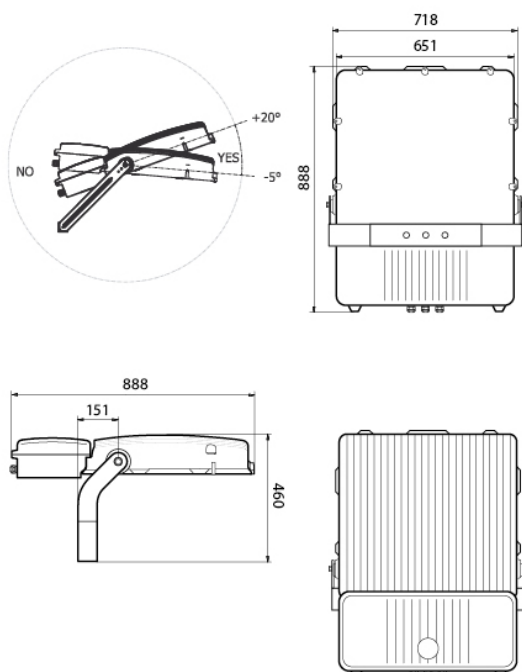

Technický list LEDMASTER ONE 800xx

Séria svetlometov **LEDMASTER ONE** predstavuje novú éru vysokovýkonného LED osvetlenia vhodného pre osvetľovanie športovísk, letísk, prístavov a ostatných veľkých plôch, kde je potrebné splniť najnáročnejšie požiadavky na osvetlenie a kde sa vyžaduje efektívny výkon a TOP technológia pre HDTV prenosy. Jeho malé rozmery a vynikajúci výkon umožňujú takmer bezproblémové nahradenie tradičných vysokovýkonných MH svetlometov.

Svetlomety sa dodávajú v symetrickej a asymetrickej verzii s niekoľkými typmi optík, pomocou ktorých je možné dosiahnuť požadovaný svetelný komfort. Teleso svetidla je z tlakovo liateho hliníka s vysokým stupňom odolnosti voči poveternostným vplyvom, so zadnými prierezovými chladiacimi rebrami pre efektívne a ideálne odvádzanie tepla. Povrchovo upravené práškovým vypaľovaným lakom RAL 9006. Optické časti vrátane reflektorov sa dajú ľahko vymeniť vďaka systému osadenia „Plug and Play“. Ochranné kalené sklo hrúbky 4mm je osadené v ráme, ktorý sa upevňuje k telesu 10 nerezovými skrutkami. Silikónové tesnenie. Upevňovacie rameno so stupnicou pre nasmerovanie svetidla je vyrobené z hliníka.

Typy a prevedenia:

- **802xx** - LEDMASTER ONE symetrický s optikou S1 až S9
- **800xx** - LEDMASTER ONE asymetrický s optikou A2 až A5+V

Špecifikácia LEDMASTER ONE asymetrický - 800xx

svetelný zdroj	100 LED
svetelný tok zdroja	160.000 lm
svetelný tok svetidla	128.000 lm
L80B10 pri Ta 35°C	>70.000 hod.
teplota chromatickosti Tc	5000 K
menovité napájacie napätie	230V / 50 Hz
trieda ochrany	I.
príkion svetidla	1100 W
krytie svetidla	IP 66
okolitá teplota	do 50°C
hmotnosť svetidla	40,20 kg
záruka	5 rokov

Okrem základného variantu svetidiel typového radu **LEDMASTER ONE** je možné svetidlá dodávať s nasledujúcim príslušenstvom:

60316	ochranná mriežka pre SYM verziu 64-80 LED
60317	ochranná mriežka pre SYM verziu 216-288 LED
60319	ochranná mriežka pre ASYM verziu 64-80 LED
60318	ochranná mriežka pre ASYM verziu 100 LED
60044	clona proti oslneniu 10°ASYM
26219	náhradné sklo SYM 64 LED
26221	náhradné sklo SYM 80 LED