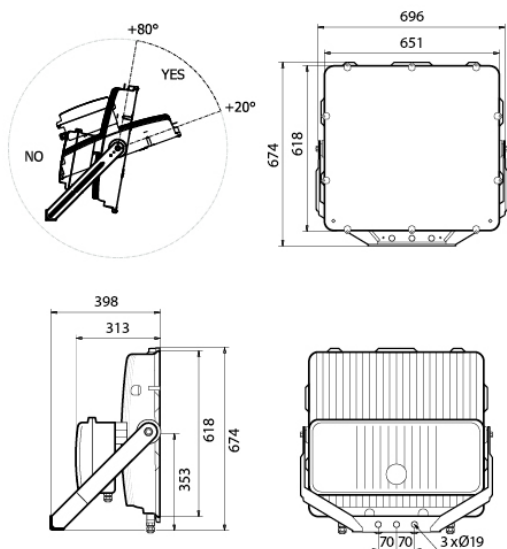

Technický list LEDMASTER ONE 802xx

Séria svetlometov **LEDMASTER ONE** predstavuje novú éru vysokovýkonného LED osvetlenia vhodného pre osvetľovanie športovísk, letísk, prístavov a ostatných veľkých plôch, kde je potrebné splniť najnáročnejšie požiadavky na osvetlenie a kde sa vyžaduje efektívny výkon a TOP technológia pre HDTV prenosy. Jeho malé rozmery a vynikajúci výkon umožňuje takmer bezproblémové nahradenie tradičných vysokovýkonných MH svetlometov.

Svetlomety sa dodávajú v symetrickej a asymetrickej verzii s niekoľkými typmi optík, pomocou ktorých je možné dosiahnuť požadovaný svetelný komfort. Teleso svetidla je z tlakovo liateho hliníka s vysokým stupňom odolnosti voči poveternostným vplyvom, so zadnými prierezovými chladiacimi rebrami pre efektívne a ideálne odvádzanie tepla. Povrchovo upravené práškovým vypaľovaným lakom RAL 9006. Optické časti vrátane reflektorov sa dajú ľahko vymeniť vďaka systému osadenia „Plug and Play“. Ochranné kalené sklo hrúbky 4mm je osadené v ráme, ktorý sa upevňuje k telesu 10 nerezovými skrutkami. Silikónové tesnenie. Upevňovacie rameno so stupnicou pre nasmerovanie svetidla je vyrobené z hliníka.

Typy a prevedenia:

802xx - LEDMASTER ONE symetrický s optikou S1 až S9

800xx - LEDMASTER ONE asymetrický s optikou A2 až A5+

Špecifikácia LEDMASTER ONE symetrický - 802xx

svetelný zdroj	288 LED
svetelný tok zdroja	210.000 lm
svetelný tok svetidla	170.000 lm
L80B10 pri Ta 35°C	>70.000 hod.
teplota chromatickosti Tc	5000 K
menovité napájacie napätie	230V / 50 Hz
trieda ochrany	I.
príkon svetidla	1340 W
krytie svetidla	IP 66
okolitá teplota	do 50°C
hmotnosť svetidla	39,50 kg
záruka	5 rokov

Okrem základného variantu svetidiel typového radu **LEDMASTER ONE** je možné svetidlá dodávať s nasledujúcim príslušenstvom:

60316	ochranná mriežka pre SYM verziu 64-80 LED
60317	ochranná mriežka pre SYM verziu 216-288 LED
60319	ochranná mriežka pre ASYM verziu 64-80 LED
60318	ochranná mriežka pre ASYM verziu 100 LED
60044	clona proti oslneniu 10°ASYM
26219	náhradné sklo SYM 64 LED
26221	náhradné sklo SYM 80 LED