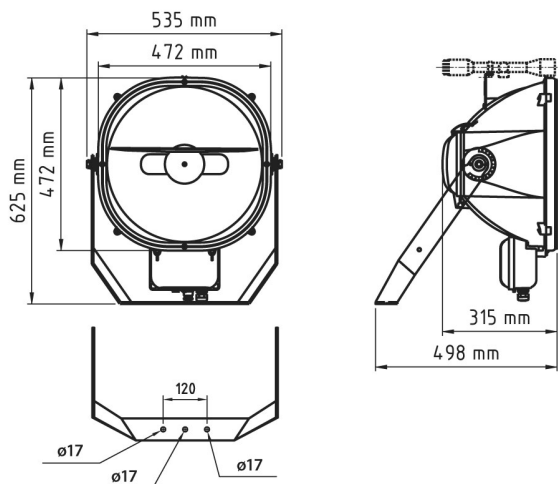

## Technický list LIGHTMASTER ONE - 75031

Špičkový svetlomet **LIGHTMASTER ONE** pre dvojpäťcové halogenidové 2000W výbojky vhodný pre osvetlenie športovísk a veľkých plôch.

Optimalizované rozmery, nízka hmotnosť a celkový dizajn svetlometu minimalizujú odpor proti vetru a umožňujú ich osadenie aj na stožiare s nižšími požiadavkami na statickú pevnosť. Svetlomety sa dodávajú s niekoľkými typmi reflektorov, pomocou ktorých je možné dosiahnuť požadovaný svetelný komfort. Teleso svietidla, zadný kryt a rám skla sú vyhotovené z tlakom liateho hliníka, povrchovo upravené práškovým vypalovaným lakom. Reflektor je vyrobený z anodizovaného hliníka a je vybavený clonou obmedzujúcou svetelné znečistenie.

Prístup k výbojke je možný cez zadný kryt, ktorý sa otvára pomocou dvoch nerezových spôn, pričom dôjde k automatickému odpojeniu napätia. Ochranné kalené sklo je osadené v ráme, ktorý sa upevňuje k telesu 4 nerezovými skrutkami. Silikónové tesnenie. Upevňovacie rameno so stupnicou pre nasmerovanie svietidla je vyrobené z ocele. Pripojovacia svorkovnica je umiestnená v plastovej krabici, kde sa umiestňuje aj zapalovač. Uvedená cena je vrátane svetelného zdroja a predradníkov, bez predradníkovej krabice. Na požiadanie prevedenie v triede izolácie II.

### Typy a prevedenia:

**75031** - LIGHTMASTER ONE pre MH 2000W (11,3A) s rotačne symetrickým reflektorom R1

**7503X** - LIGHTMASTER ONE pre MH 2000W (11,3A) s rotačne symetrickým reflektorom R2 - R9