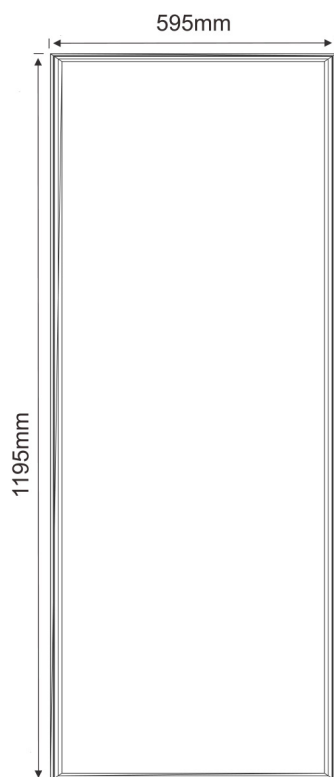

## Technický list LUMINEL - 2070140

**LUMINEL** je typový rad moderných, energeticky efektívnych interiérových svetidiel určený na celkové osvetlenie spoločenských priestorov, kancelárií, učební, zdravotných zariadení, obchodných priestorov a ďalších vnútorných priestorov, kde sa vyžaduje vysoká rovnomernosť a stabilita osvetlenia, ako aj príjemné svetelné prostredie bez rušivého oslnenia. Príchodom druhej generácie svetidiel **LUMINEL** sme rozšírili sortiment o veľkosti od 300x300mm až po 1200x600mm a taktiež aj o spôsob uchytenia na strop, do plného sadrokartónu alebo o závesné prevedenie.

### Typy a prevedenia:

- 2070140** - svetidlo LUMINEL 1200x600 s príkonom 70W
- 1940140** - svetidlo LUMINEL 1200x300 s príkonom 40W
- 1840140** - svetidlo LUMINEL 600x600 s príkonom 40W
- 1836140UGR** - svetidlo LUMINEL 600x600 s príkonom 36W
- 1840130-60** - svetidlo LUMINEL 600x600 Tunable White s príkonom 40W
- 1725140** - svetidlo LUMINEL 600x300 s príkonom 25W
- 1612140** - svetidlo LUMINEL 300x300 s príkonom 12W