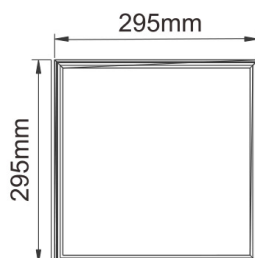

### LUMINEL - 1612140

**LUMINEL** je typový rad moderných, energeticky efektívnych interiérových svetidiel určený na celkové osvetlenie spoločenských priestorov, kancelárií, učební, zdravotných zariadení, obchodných priestorov a ďalších vnútorných priestorov, kde sa vyžaduje vysoká rovnomernosť a stabilita osvetlenia, ako aj príjemné svetelné prostredie bez rušivého oslnenia. Príchodom druhej generácie svetidiel **LUMINEL** sme rozšírili sortiment o veľkosti od 300x300mm až po 1200x600mm a taktiež aj o spôsob uchytenia na strop, do plného sadrokartónu alebo o závesné prevedenie.